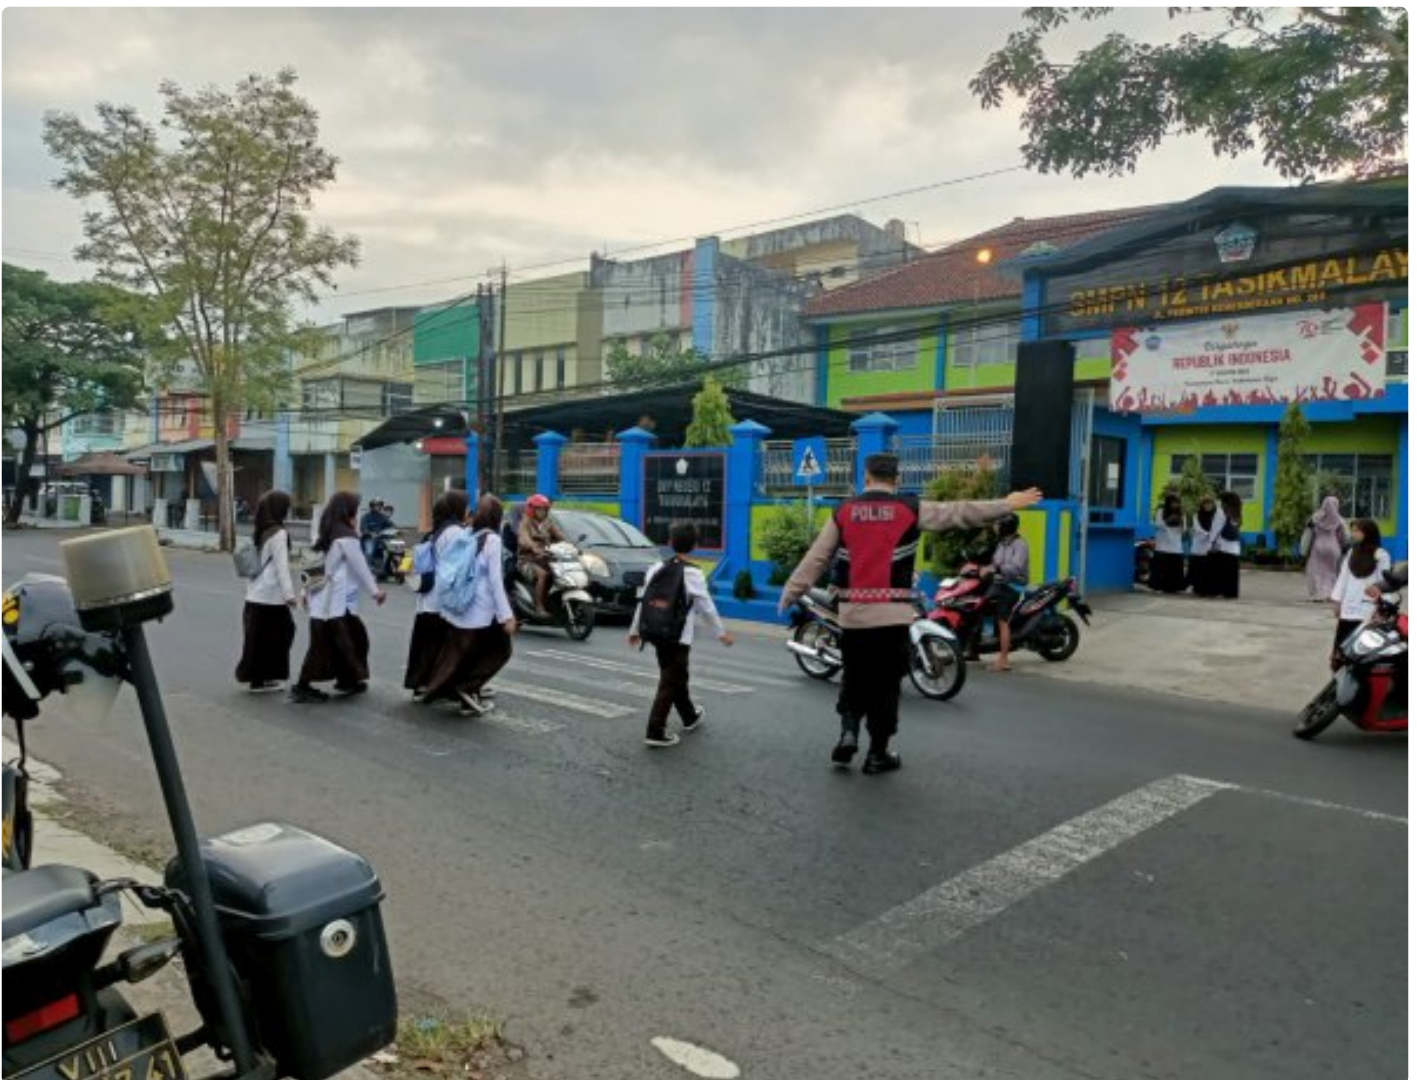

ADDRESS

Rutinitas, Gatur Pagi Polsek Kawalu Polres Tasikmalaya Kota

Tasikmalaya Kota - KOTATASIKMALAYA.ADDRESS.CO.ID

Oct 11, 2024 - 14:56

POLRES TASIK KOTA –

Personel Polsek Kawalu Polres Tasik Kota menggelar kegiatan strong point dengan melakukan pengamanan dan pengaturan lalu lintas di sejumlah titik rawan kecelakaan lalu lintas, rawan kemacetan, pusat keramaian serta lokasi sekolah.

Jum'at, (11/10/2024).

Kegiatan ini dilaksanakan oleh Kapolsek Kawalu beserta sejumlah anggota Polsek Kawalu dengan bersiaga mengatur arus lalu lintas di titik simpang rawan kecelakaan dan membantu penyebrang jalan guna mencegah terjadinya kecelakaan di jalan raya.

Menurut Kapolsek Kawalu Polres Tasik Kota Acp Yusuf Setyanto, S.H. mengatakan pengaturan lalulintas di sejumlah persimpangan atau strong poin yang dilaksanakan Personel Polsek Kawalu Polres Tasik Kota merupakan wujud nyata kehadiran Polri dalam melayani masyarakat, dengan melakukan penjagaan dan pengaturan lalu lintas di pusatkan pada titik keramaian dan rawan lakalantas dan kemacetan.

“Strong poin ini kita lakukan setiap pagi, personel melakukan pengaturan lalulintas di sejumlah titik persimpangan untuk mencegah kemacetan dan menciptakan kenyamanan kepada masyarakat,” ujar Kapolsek.