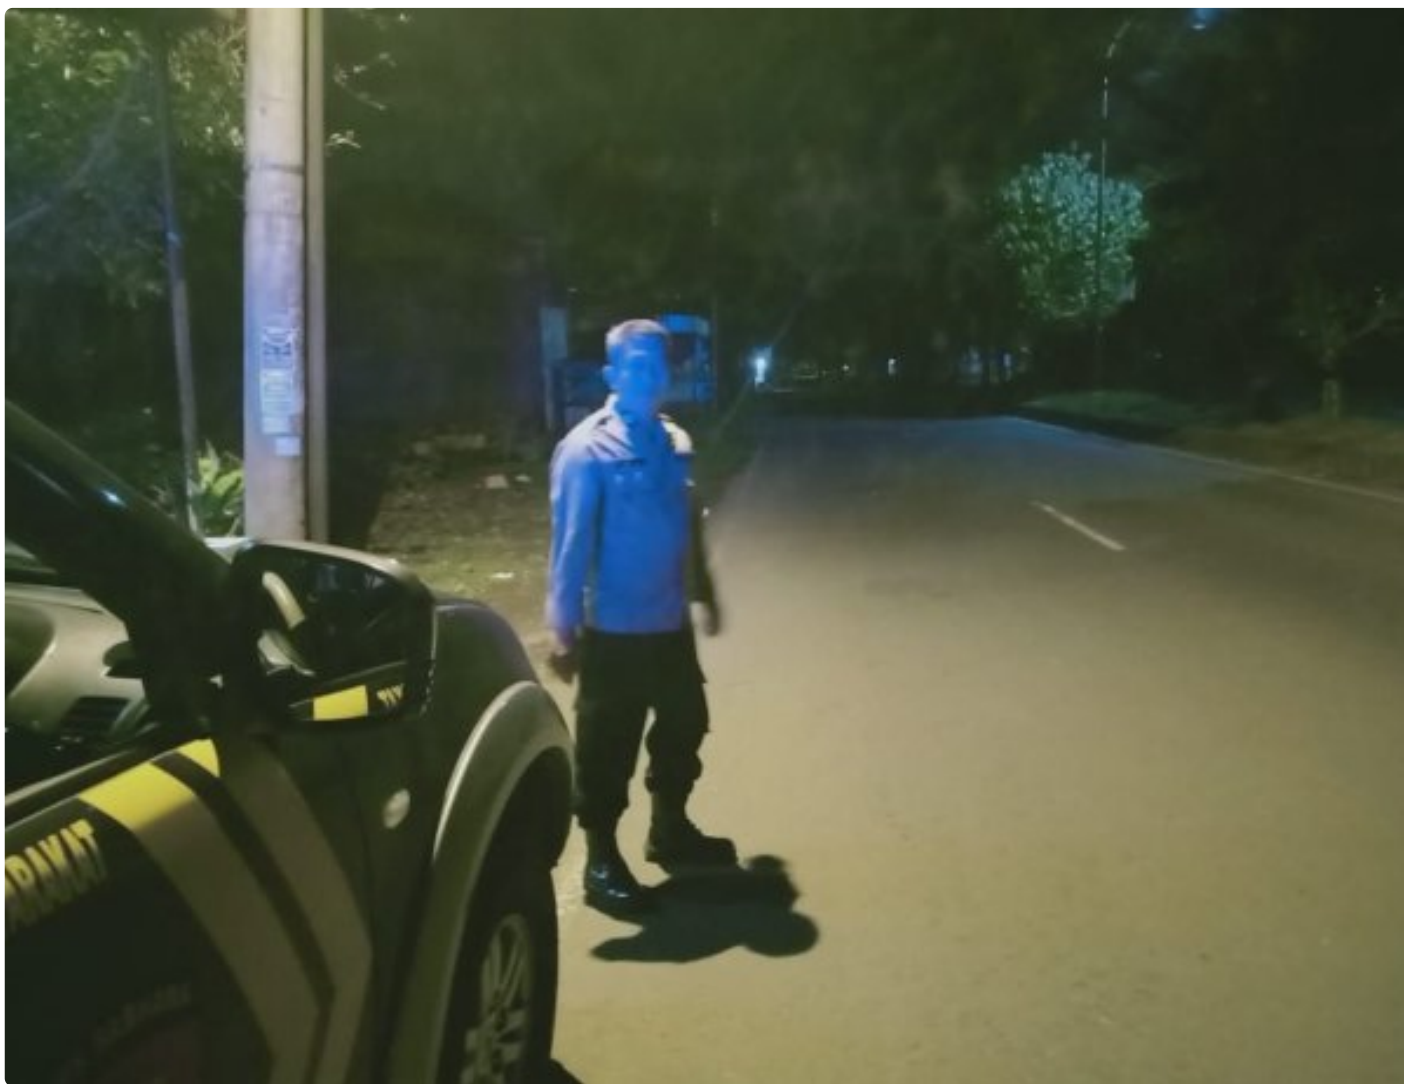

ADDRESS

POLSEK TAMANSARI INTENSIFKAN PATROLI DINIHARI ANTISIPASI BALAP LIAR DAN GENG MOTOR DI BUNDARAN GOBRAS

Tasikmalaya Kota - KOTATASIKMALAYA.ADDRESS.CO.ID

Dec 20, 2024 - 11:35

POLSEK TAMANSARI INTENSIFKAN PATROLI DINIHARI ANTISIPASI BALAP LIAR DAN GENG MOTOR DI BUNDARAN GOBRAS

Tasikmalaya, 20 Desember 2024

Polsek Tamansari, Polres Tasikmalaya Kota, meningkatkan intensitas patroli dinihari di kawasan Bundaran Gobras untuk mengantisipasi aksi balap liar dan aktivitas geng motor yang meresahkan masyarakat. Patroli ini dilaksanakan sebagai langkah preventif untuk menjaga situasi keamanan dan ketertiban masyarakat (Kamtibmas) tetap kondusif.

Kapolsek Tamansari Iptu Nuraeni menyampaikan bahwa Bundaran Gobras merupakan salah satu lokasi yang sering menjadi tempat berkumpulnya remaja pada malam hari, sehingga rawan terjadi gangguan Kamtibmas seperti balap liar dan aksi geng motor. "Kami tidak akan memberikan toleransi terhadap aksi-aksi yang membahayakan keselamatan masyarakat, seperti balap liar maupun ulah geng motor," tegas Kapolsek

Patroli dinihari ini mendapat apresiasi dari masyarakat yang merasa lebih aman dan nyaman. Kehadiran Polri di lokasi rawan diharapkan mampu memberikan efek jera kepada pelaku balap liar dan geng motor, serta memperkuat rasa kepercayaan masyarakat terhadap upaya penegakan hukum.