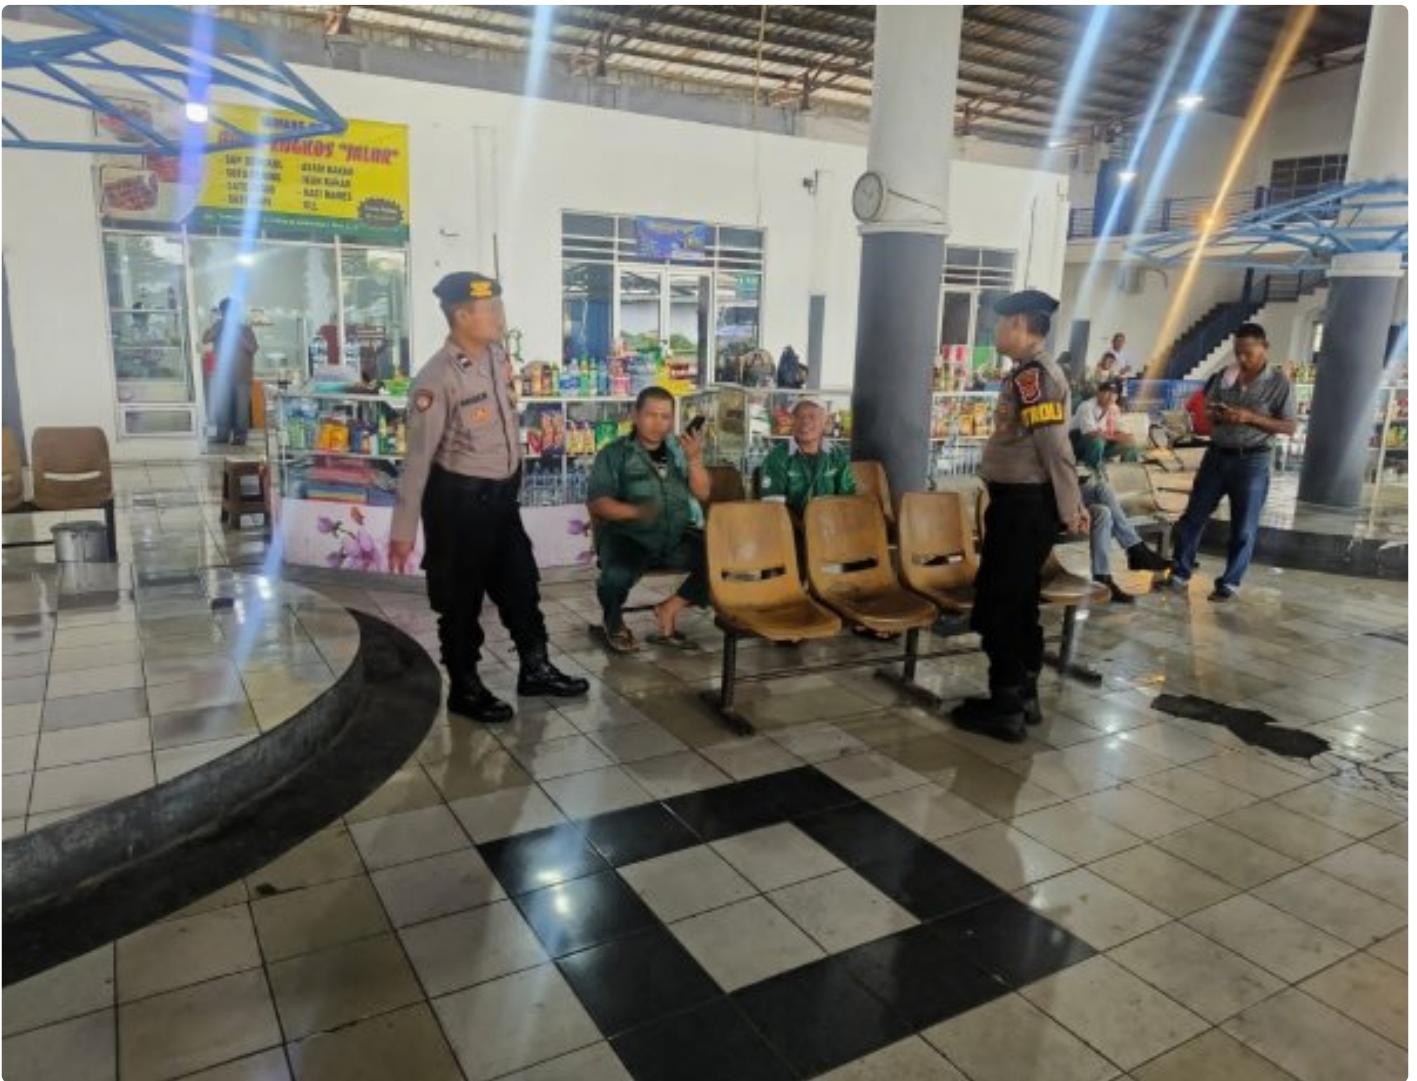

ADDRESS

Ops Lilin Lodaya 2024: Sat Samapta Polres Tasikmalaya Kota Lakukan Patroli Siang di Stasiun Kereta Api

Tasikmalaya Kota - KOTATASIKMALAYA.ADDRESS.CO.ID

Dec 23, 2024 - 15:33

Tasikmalaya, 23 Desember 2024 – Dalam rangka Operasi Lilin Lodaya 2024, Satuan Samapta Polres Tasikmalaya Kota mengintensifkan patroli siang hari untuk memantau situasi dan keamanan di kawasan Stasiun Kereta Api Kota Tasikmalaya. Langkah ini dilakukan guna memastikan kenyamanan dan

keselamatan masyarakat yang memanfaatkan moda transportasi kereta api selama libur Natal dan Tahun Baru.

Kegiatan patroli siang yang dilaksanakan pada hari ini bertujuan untuk mengantisipasi potensi gangguan kamtibmas, seperti pencurian, penipuan, dan aktivitas yang berpotensi mengganggu ketertiban di lingkungan stasiun. Dalam operasi ini, petugas Sat Samapta juga memberikan imbauan kepada masyarakat agar tetap waspada dan menjaga barang bawaan selama berada di area stasiun.

Kapolres Tasikmalaya Kota AKBP Joko Sulistiono melalui Kasat Samapta AKP Hartono menyatakan bahwa patroli ini merupakan bagian dari komitmen kepolisian untuk menciptakan situasi yang aman dan kondusif selama momen libur akhir tahun. "Stasiun kereta api menjadi salah satu titik vital yang kami pantau secara intensif, mengingat tingginya mobilitas masyarakat selama Operasi Lilin Lodaya," ujar AKP Hartono